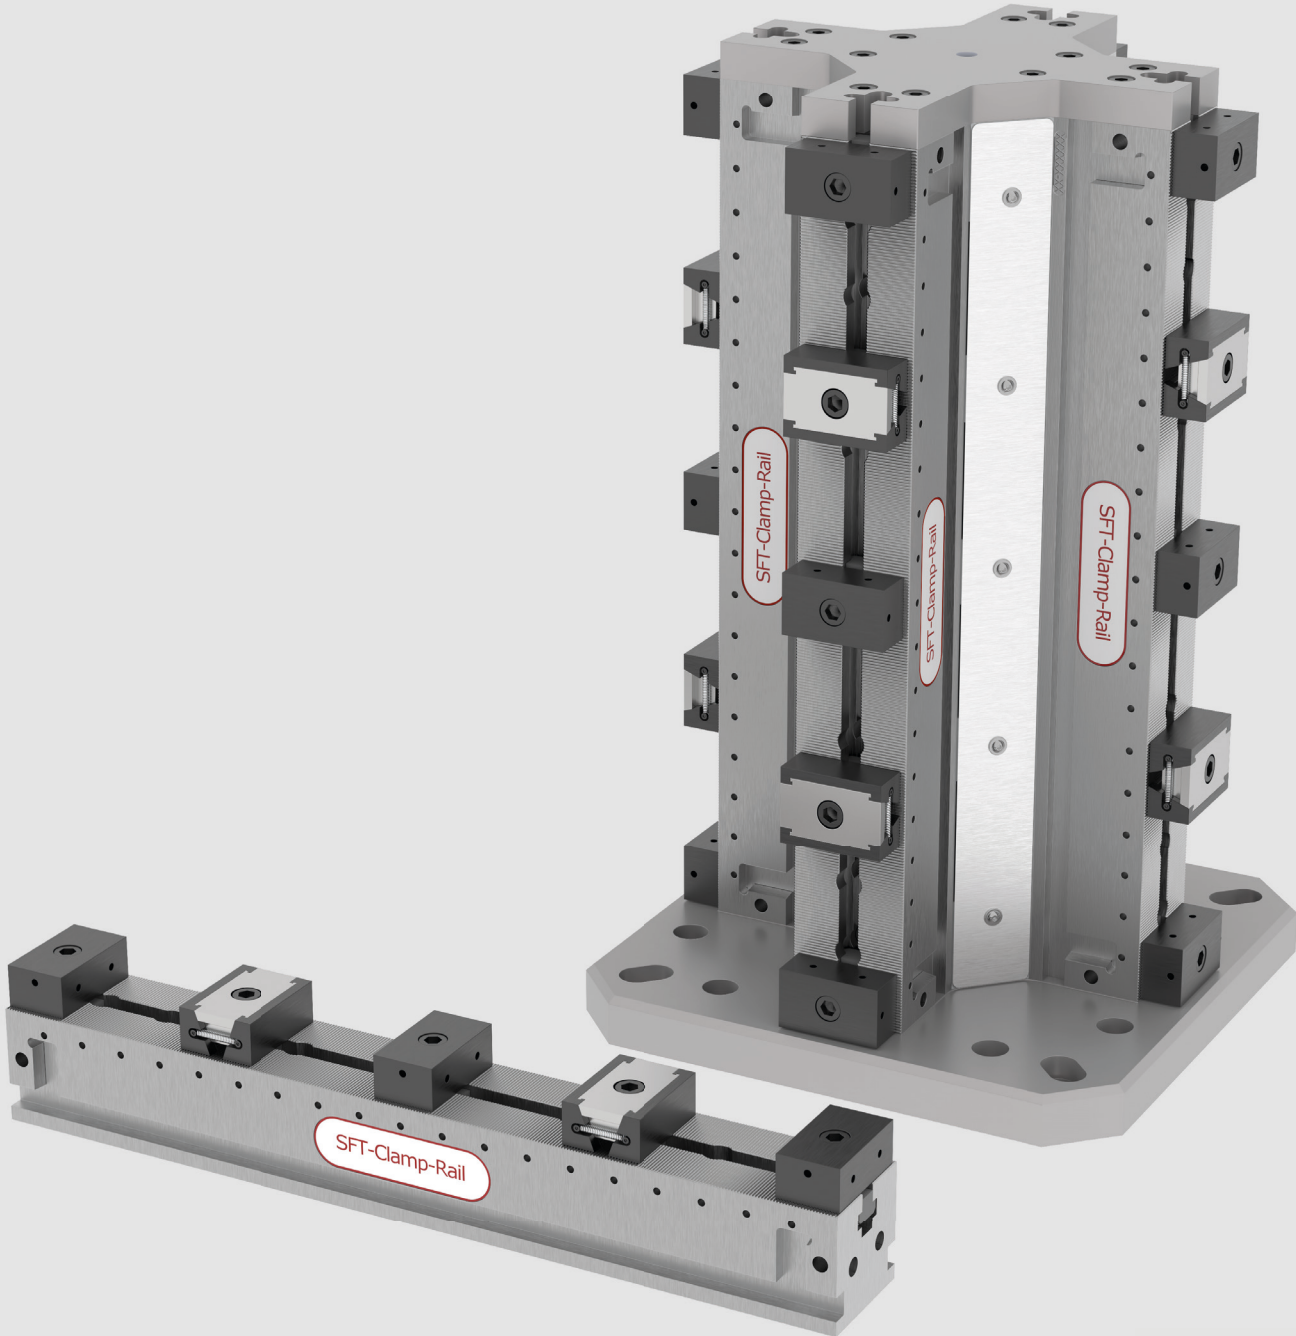

PREISLISTE

01.07.2023 - 30.06.2024

PRICELIST

01.07.2023 - 30.06.2024

Preisliste - Standard
Gültigkeit ab dem 01.07.2023 bis zum 30.06.2024

Artikel-Nr.	Artikel-Bezeichnung	Preis (neu)	+ MTZ	Netto-VK
CP200.120.001	Spannschiene 200x120x80	748,86 €	36,69 €	785,55 €
CP200.40.001	Spannschiene 200x40x40	398,24 €	19,51 €	417,75 €
CP200.50.001	Spannschiene 200x50x80	618,87 €	30,32 €	649,19 €
CP200.80.001	Spannschiene 200x80x80	667,58 €	32,71 €	700,29 €
CP300.120.001	Spannschiene 300x120x80	848,35 €	41,57 €	889,92 €
CP300.50.001	Spannschiene 300x50x80	672,26 €	32,94 €	705,20 €
CP300.80.001	Spannschiene 300x80x80	734,67 €	36,00 €	770,67 €
CP400.120.001	Spannschiene 400x120x80	977,24 €	47,88 €	1.025,12 €
CP400.50.001	Spannschiene 400x50x80	743,80 €	36,45 €	780,25 €
CP400.80.001	Spannschiene 400x80x80	813,96 €	39,88 €	853,84 €
CP500.120.001	Spannschiene 500x120x80	1.320,53 €	64,71 €	1.385,24 €
CP500.50.001	Spannschiene 500x50x80	1.007,47 €	49,37 €	1.056,84 €
CP500.80.001	Spannschiene 500x80x80	1.073,21 €	52,59 €	1.125,80 €
CP600.120.001	Spannschiene 600x120x80	1.598,84 €	78,34 €	1.677,18 €
CP600.80.001	Spannschiene 600x80x80	1.349,58 €	66,13 €	1.415,71 €
CR200.120.026	Spannschienenset Glatt 200x120x80	1.196,64 €	58,64 €	1.255,28 €
CR200.120.028	Spannschienenset Krallen & Stufe 3mm 200x120x80	1.299,87 €	63,69 €	1.363,56 €
CR200.120.029	Spannschienenset Quadriert 200x120x80	1.291,50 €	63,28 €	1.354,78 €
CR200.50.012	Spannschienenset Glatt 200x50x80	912,63 €	44,72 €	957,35 €
CR200.50.016	Spannschienenset Aufmaß 200x50x80	920,03 €	45,08 €	965,11 €
CR200.50.018	Spannschienenset Krallen & Stufe 2mm 200x50x80	965,67 €	47,32 €	1.012,99 €
CR200.80.012	Spannschienenset Glatt 200x80x80	1.068,02 €	52,33 €	1.120,35 €
CR200.80.016	Spannschienenset Aufmaß 200x80x80	1.077,89 €	52,82 €	1.130,71 €
CR200.80.018	Spannschienenset Krallen & Stufe 2mm 200x80x80	1.124,76 €	55,11 €	1.179,87 €
CR300.120.026	Spannschienenset Glatt 300x120x80	1.292,52 €	63,33 €	1.355,85 €
CR300.120.028	Spannschienenset Krallen & Stufe 3mm 300x120x80	1.395,39 €	68,37 €	1.463,76 €
CR300.120.029	Spannschienenset Quadriert 300x120x80	1.387,02 €	67,96 €	1.454,98 €
CR300.50.012	Spannschienenset Glatt 300x50x80	1.201,22 €	58,86 €	1.260,08 €
CR300.50.016	Spannschienenset Aufmaß 300x50x80	1.214,78 €	59,52 €	1.274,30 €
CR300.50.018	Spannschienenset Krallen & Stufe 2mm 300x50x80	1.288,79 €	63,15 €	1.351,94 €
CR300.80.012	Spannschienenset Glatt 300x80x80	1.465,13 €	71,79 €	1.536,92 €
CR300.80.016	Spannschienenset Aufmaß 300x80x80	1.482,40 €	72,64 €	1.555,04 €
CR300.80.018	Spannschienenset Krallen & Stufe 2mm 300x80x80	1.557,64 €	76,32 €	1.633,96 €
CR400.120.026	Spannschienenset Glatt 400x120x80	1.415,80 €	69,37 €	1.485,17 €
CR400.120.028	Spannschienenset Krallen & Stufe 3mm 400x120x80	1.519,12 €	74,44 €	1.593,56 €
CR400.120.029	Spannschienenset Quadriert 400x120x80	1.510,75 €	74,03 €	1.584,78 €
CR400.50.012	Spannschienenset Glatt 400x50x80	1.269,05 €	62,18 €	1.331,23 €
CR400.50.016	Spannschienenset Aufmaß 400x50x80	1.282,61 €	62,85 €	1.345,46 €
CR400.50.018	Spannschienenset Krallen & Stufe 2mm 400x50x80	1.356,60 €	66,47 €	1.423,07 €
CR400.80.012	Spannschienenset Glatt 400x80x80	1.541,60 €	75,54 €	1.617,14 €
CR400.80.016	Spannschienenset Aufmaß 400x80x80	1.557,64 €	76,32 €	1.633,96 €
CR400.80.018	Spannschienenset Krallen & Stufe 2mm 400x80x80	1.632,86 €	80,01 €	1.712,87 €
CR500.120.026	Spannschienenset Glatt 500x120x80	1.745,76 €	85,54 €	1.831,30 €
CR500.120.028	Spannschienenset Krallen & Stufe 3mm 500x120x80	1.848,68 €	90,59 €	1.939,27 €
CR500.120.029	Spannschienenset Quadriert 500x120x80	1.840,31 €	90,18 €	1.930,49 €
CR500.50.012	Spannschienenset Glatt 500x50x80	1.519,40 €	74,45 €	1.593,85 €
CR500.50.016	Spannschienenset Aufmaß 500x50x80	1.532,98 €	75,12 €	1.608,10 €
CR500.50.018	Spannschienenset Krallen & Stufe 2mm 500x50x80	1.606,98 €	78,74 €	1.685,72 €
CR500.80.012	Spannschienenset Glatt 500x80x80	1.787,04 €	87,56 €	1.874,60 €
CR500.80.016	Spannschienenset Aufmaß 500x80x80	1.804,30 €	88,41 €	1.892,71 €
CR500.80.018	Spannschienenset Krallen & Stufe 2mm 500x80x80	1.879,53 €	92,10 €	1.971,63 €
CR600.120.026	Spannschienenset Glatt 600x120x80	2.024,02 €	99,18 €	2.123,20 €
CR600.120.028	Spannschienenset Krallen & Stufe 3mm 600x120x80	2.126,98 €	104,22 €	2.231,20 €
CR600.120.029	Spannschienenset Quadriert 600x120x80	2.118,61 €	103,81 €	2.222,42 €
CR600.80.012	Spannschienenset Glatt 600x80x80	2.049,72 €	100,44 €	2.150,16 €
CR600.80.016	Spannschienenset Aufmaß 600x80x80	2.066,98 €	101,28 €	2.168,26 €
CR600.80.018	Spannschienenset Krallen & Stufe 2mm 600x80x80	2.142,22 €	104,97 €	2.247,19 €
EK1-60	Einbaupaket 54x60	43,85 €	2,15 €	46,00 €
EK2-90	Einbaupaket 82x90	53,72 €	2,63 €	56,35 €
EK3-150	Einbaupaket 120x150	76,80 €	3,76 €	80,56 €